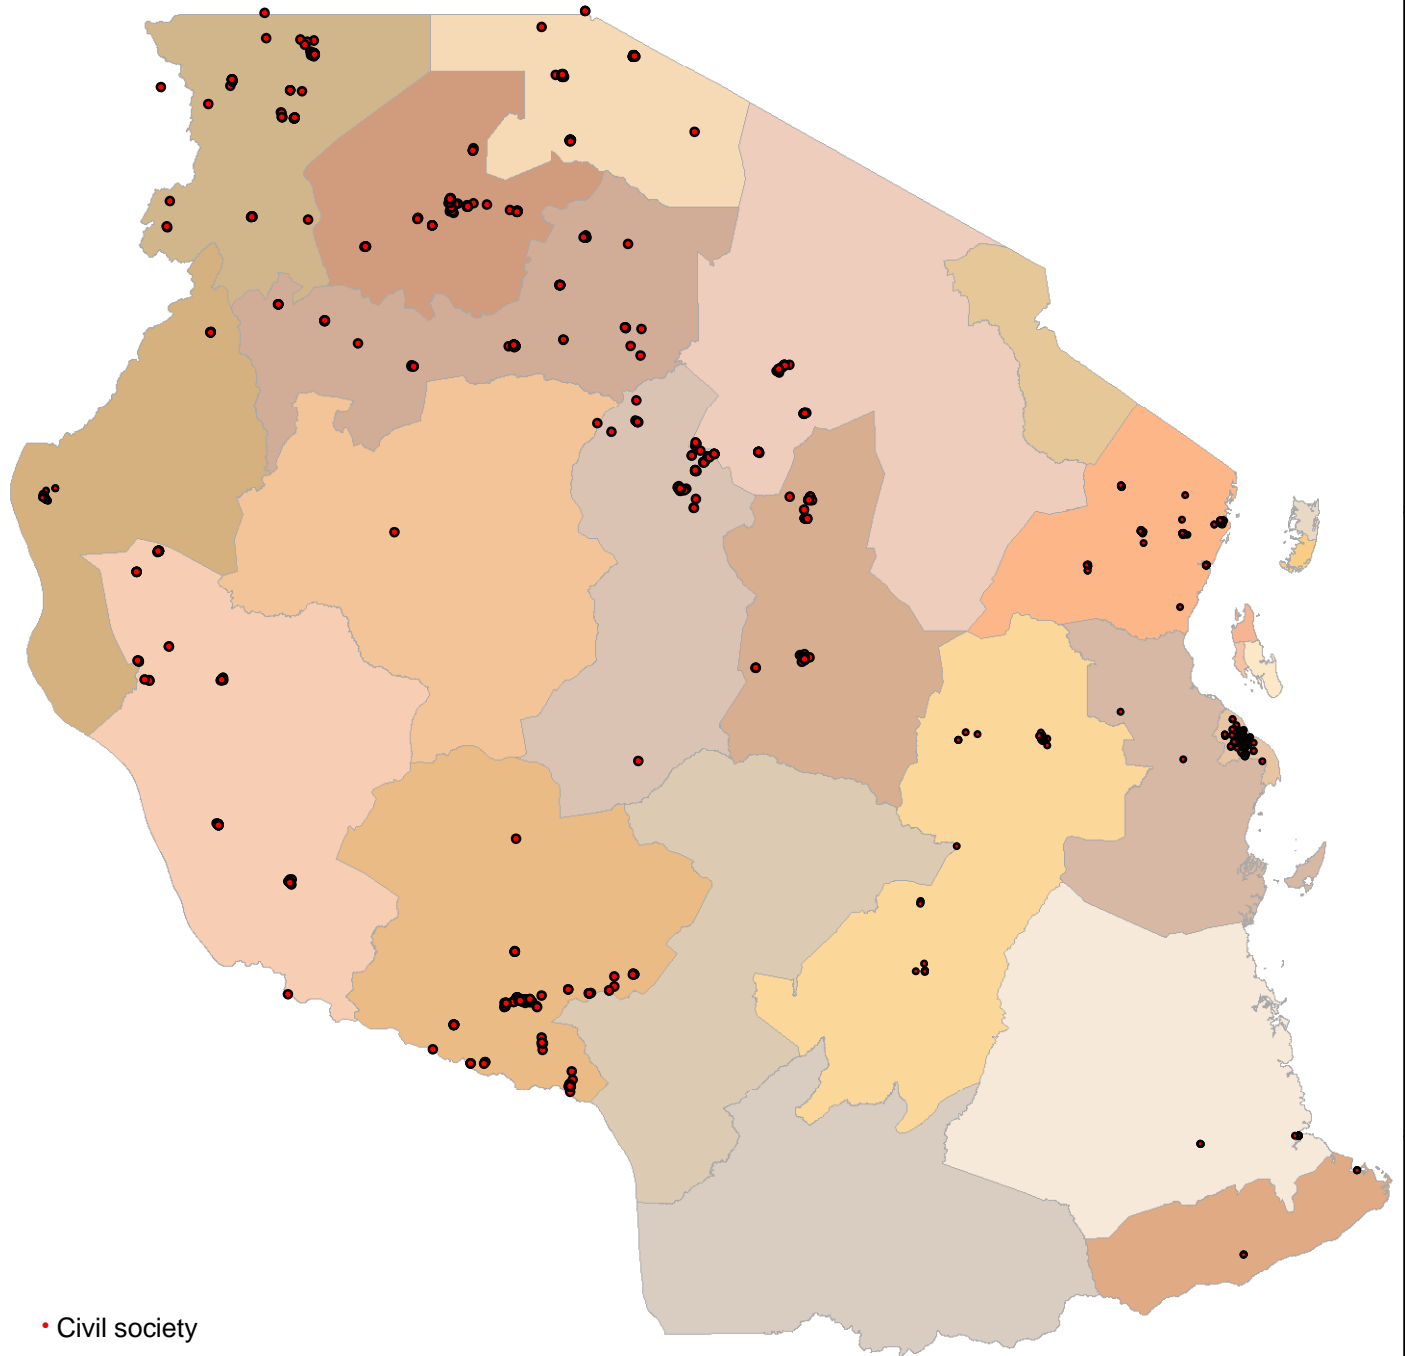

30°0'E

35°0'E

40°0'E

First Draft

DISTRIBUTION OF CIVIL SOCIETY ORGANISATIONS IN TANZANIA - 2008

00°0'

00°0'

5°0'S

5°0'S

10°0'S

10°0'S

• Civil society

0 95 190 380 Km

30°0'E

35°0'E

40°0'E